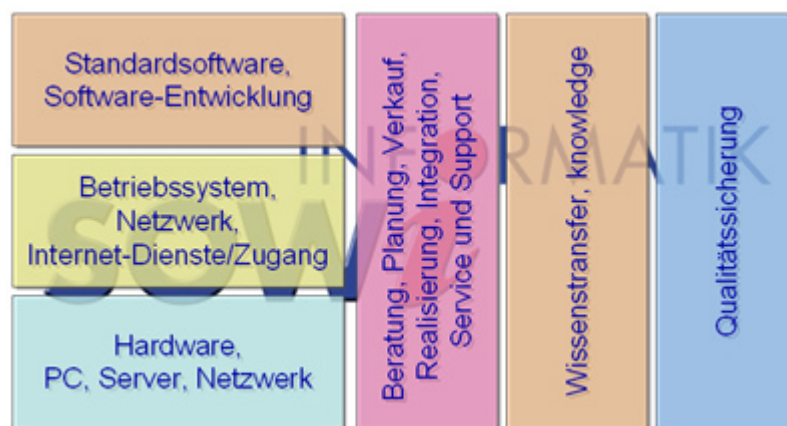

IT-Konzept

Um Menschen, Informationen, Systeme und Geräte umfassend miteinander zu verknüpfen, bietet Ihnen SOWI INFORMATIK aufeinander abgestimmte Softwarelösungen, die reibungslos untereinander, mit den Produkten unserer vielen Partner und auch mit IT-Lösungen der nächsten Generation zusammenarbeiten. Mit diesem Ansatz, den wir integrierte Innovation nennen, schaffen wir Mehrwert für Sie als Kunden und möchten Sie dabei unterstützen, Ihr Potenzial zu realisieren.

Gerne beraten wir Sie zu den Möglichkeiten der Lösungen in der Informatik. Nehmen Sie dazu bitte mit uns Kontakt auf. Sie erreichen ein kompetentes und erfahrenes Team, welches sich ausschliesslich um Ihre Wünsche und Bedürfnisse kümmert.